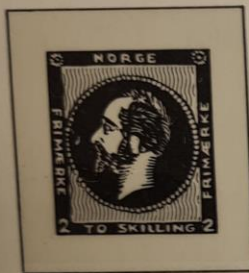

Eksempler fra objekt nr. 216

1855

1856/57

1863/66

1867/68

Eksempler fra objekt nr. 216

Norge - Norwegen

Provisorier

Fargeflekk under kronen

Farbfleck unter der Krone

Tagging 14 1/2 : 13 1/2 eller 13 1/2 : 12 1/2 Zähnung

Skravert bakgrunn

Schraffierter Grund

Billedstørrelse 16 x 20 mm

1907

Bildgröße 16 x 20 mm