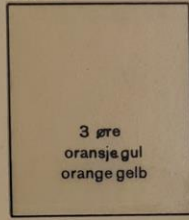

Provisorien

1906

1888

1908

1905

Innskrifter i antiqua

1893 / 1908

Inschriften in Antiqua

Fargeflekk under kronen

Farbfleck unter der Krone

Tagging 14 1/2 : 13 1/2 eller 13 1/2 : 12 1/2 Zähnung

Skravert bakgrunn

Schraffierter Grund

Billedstørrelse 16 x 20 mm

1907

Bildgröße 16 x 20 mm