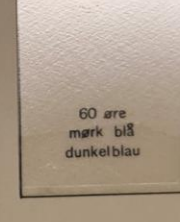

Provisorien

1906

1888

1908

1905

Innskrifter i antiqua

1893 / 1908

Inschriften in Antiqua

Fargeflekk under kronen

Farbfleck unter der Krone

Tagging 14 1/2 : 13 1/2 eller 13 1/2 : 12 1/2 Zähnung

Skravert bakgrunn

Schraffierter Grund

Billedstørrelse 16 x 20 mm

1907

Bildgröße 16 x 20 mm