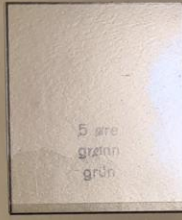

Fargeflekk under kronen

Farbfleck unter der Krone

Tagging 14 1/2 : 13 1/2 eller 13 1/2 : 12 1/2 Zähnung

Skravert bakgrunn

Schraffierter Grund

Billedstørrelse 16 x 20 mm

1907

Bildgröße 16 x 20 mm