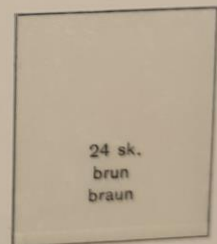

Eksempler fra objekt nr. 216

1855

1856/57

1863/66

1867/68